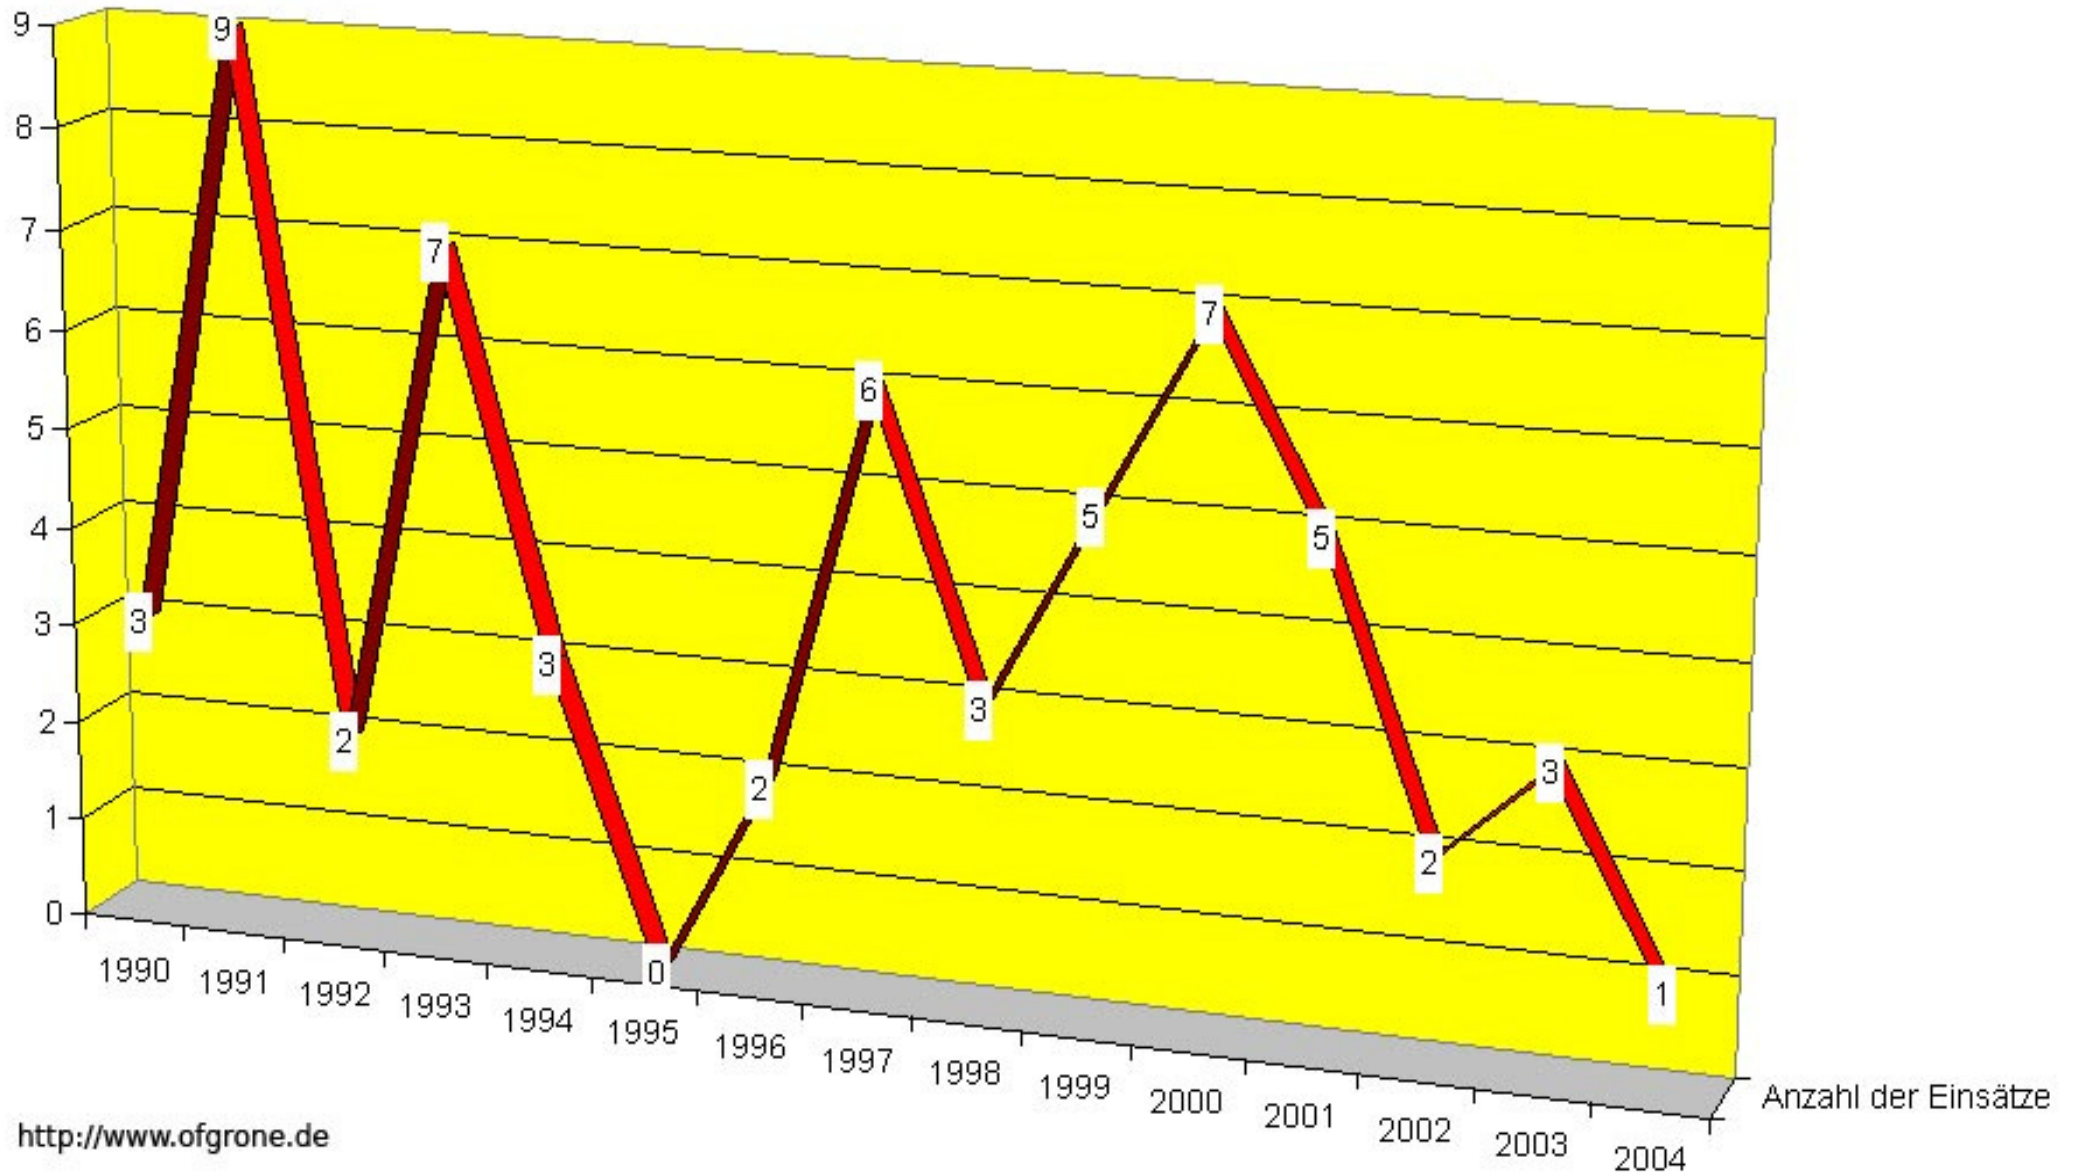

Geleistete Stunden im Jahr 2004

Großbrände von 1990 bis 2004 in der OF Grone

Ausrückgebiete 2004

Verteilung der Dienststunden 2004