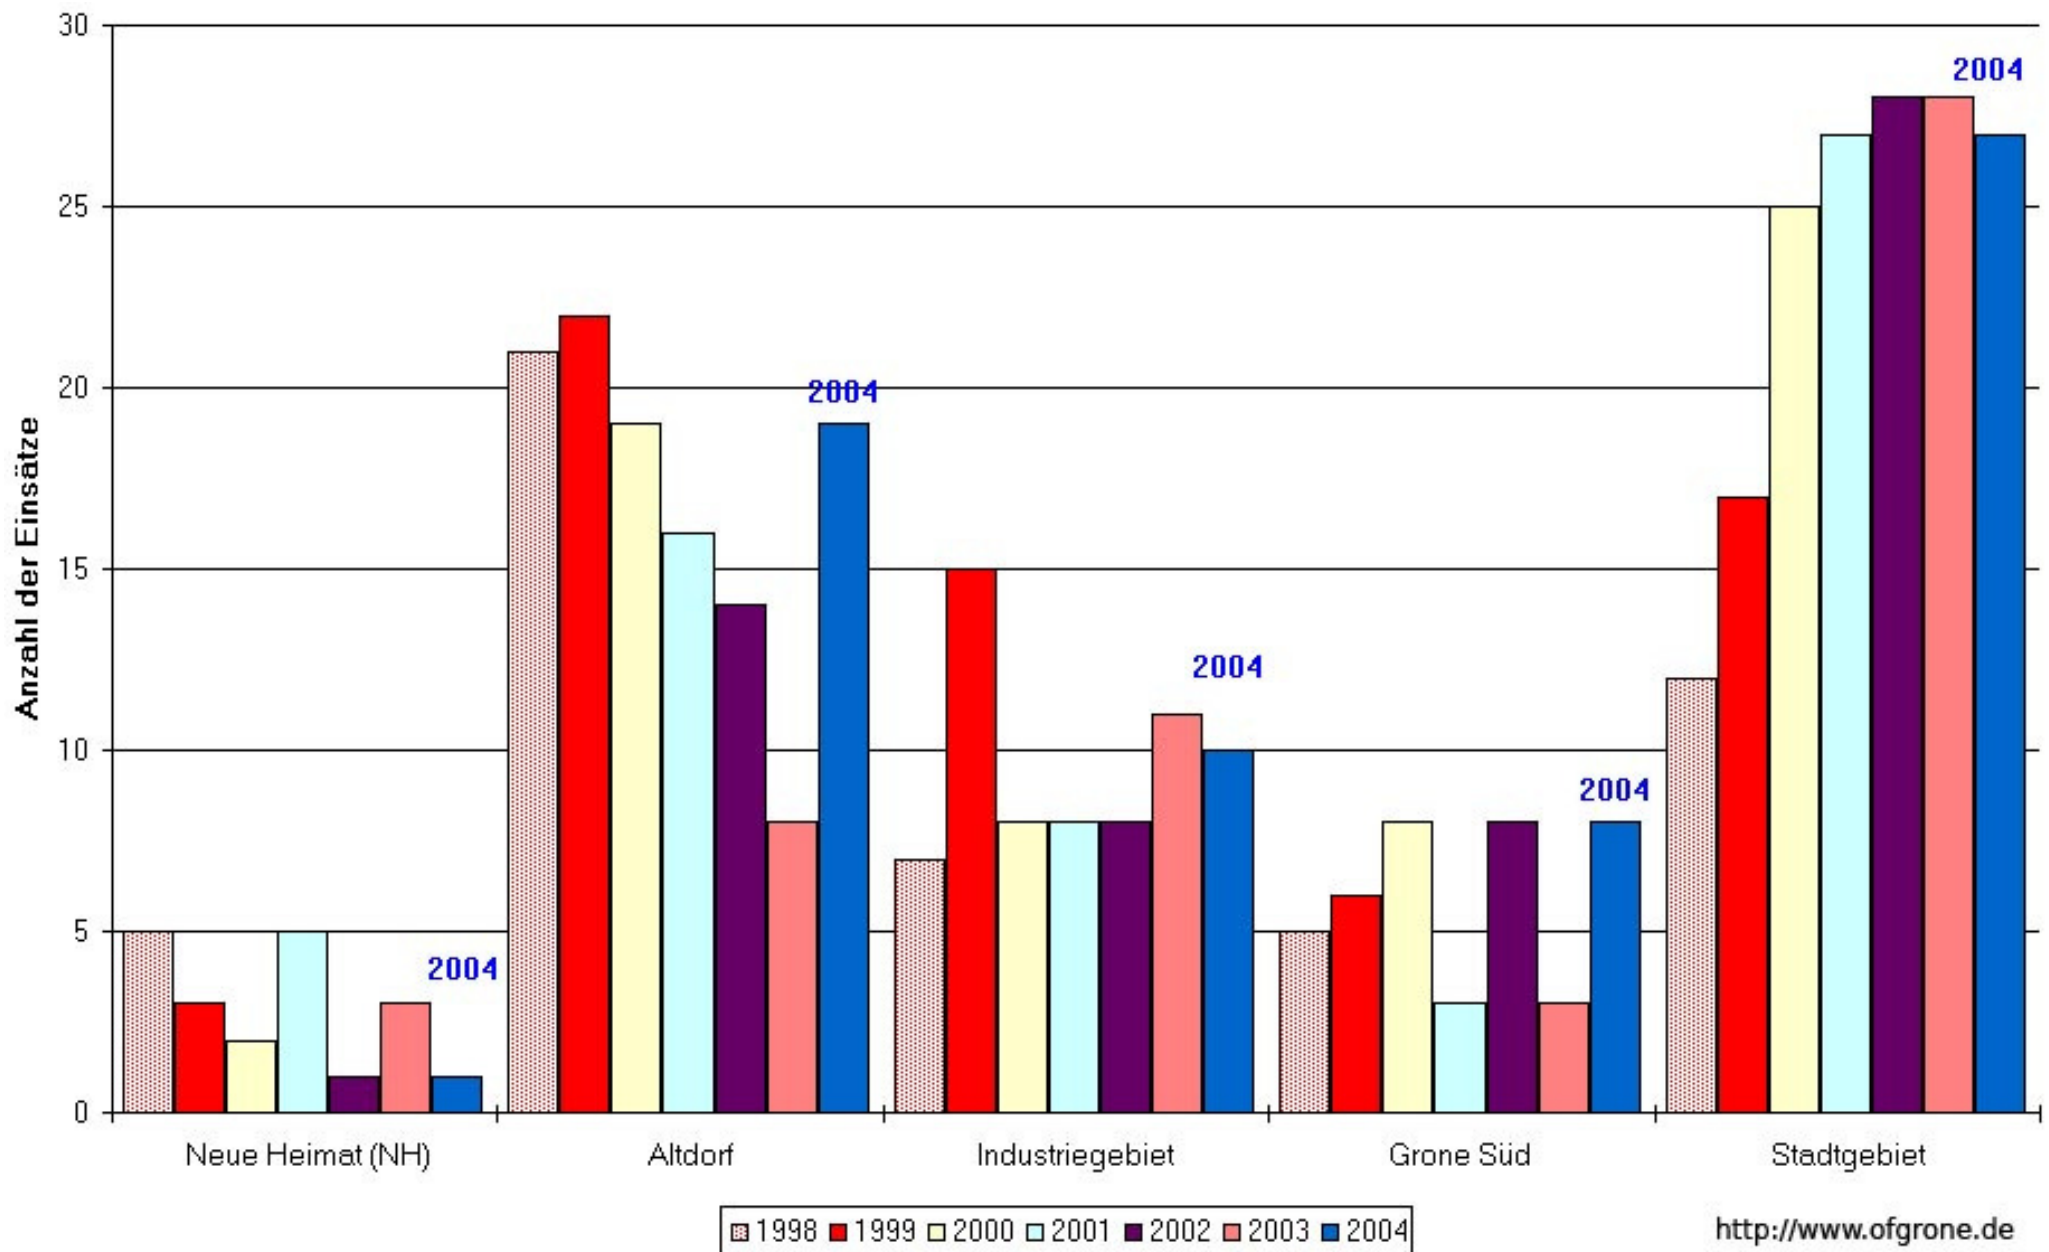

Geleistete Stunden im Jahr 2004

Großbrände von 1990 bis 2004 in der OF Grone

Ausrückgebiete 2004

Verteilung der Dienststunden 2004