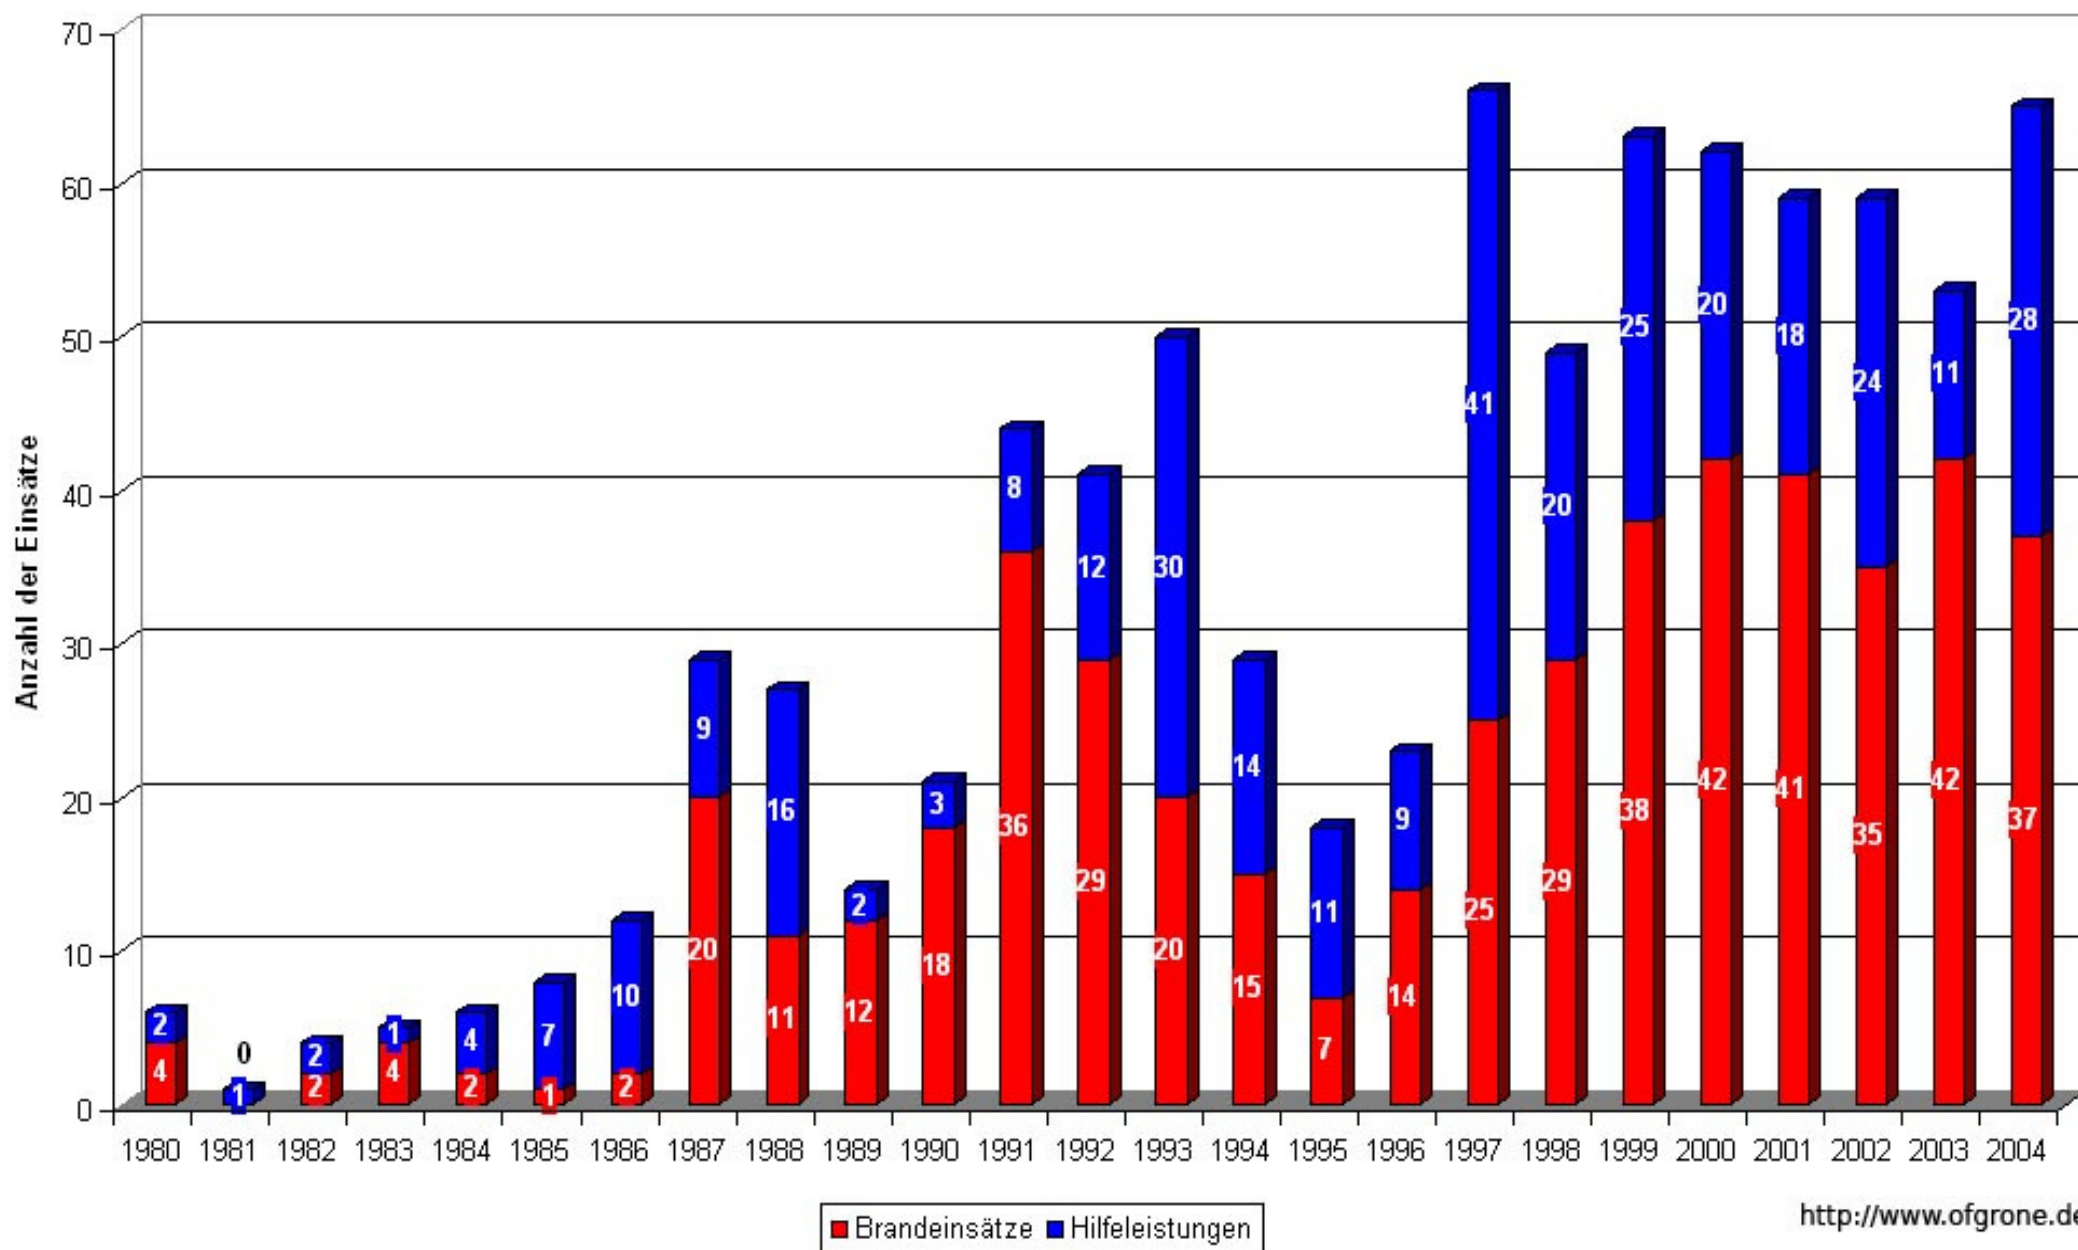

Geleistete Stunden im Jahr 2004

Großbrände von 1990 bis 2004 in der OF Grone

Ausrückgebiete 2004

Verteilung der Dienststunden 2004